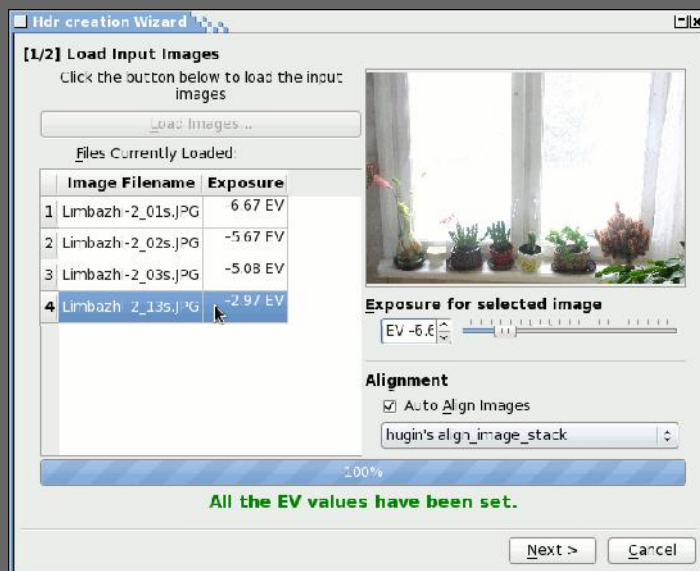

Luminance HDR (Qtpfsgui)

- <http://qtpfsgui.sourceforge.net/>
  <http://sourceforge.net/projects/qtpfsgui/>
- Savieno vienā attēlā fotogrāfijas, kas uzņemtas ar dažādu ekspozīciju.