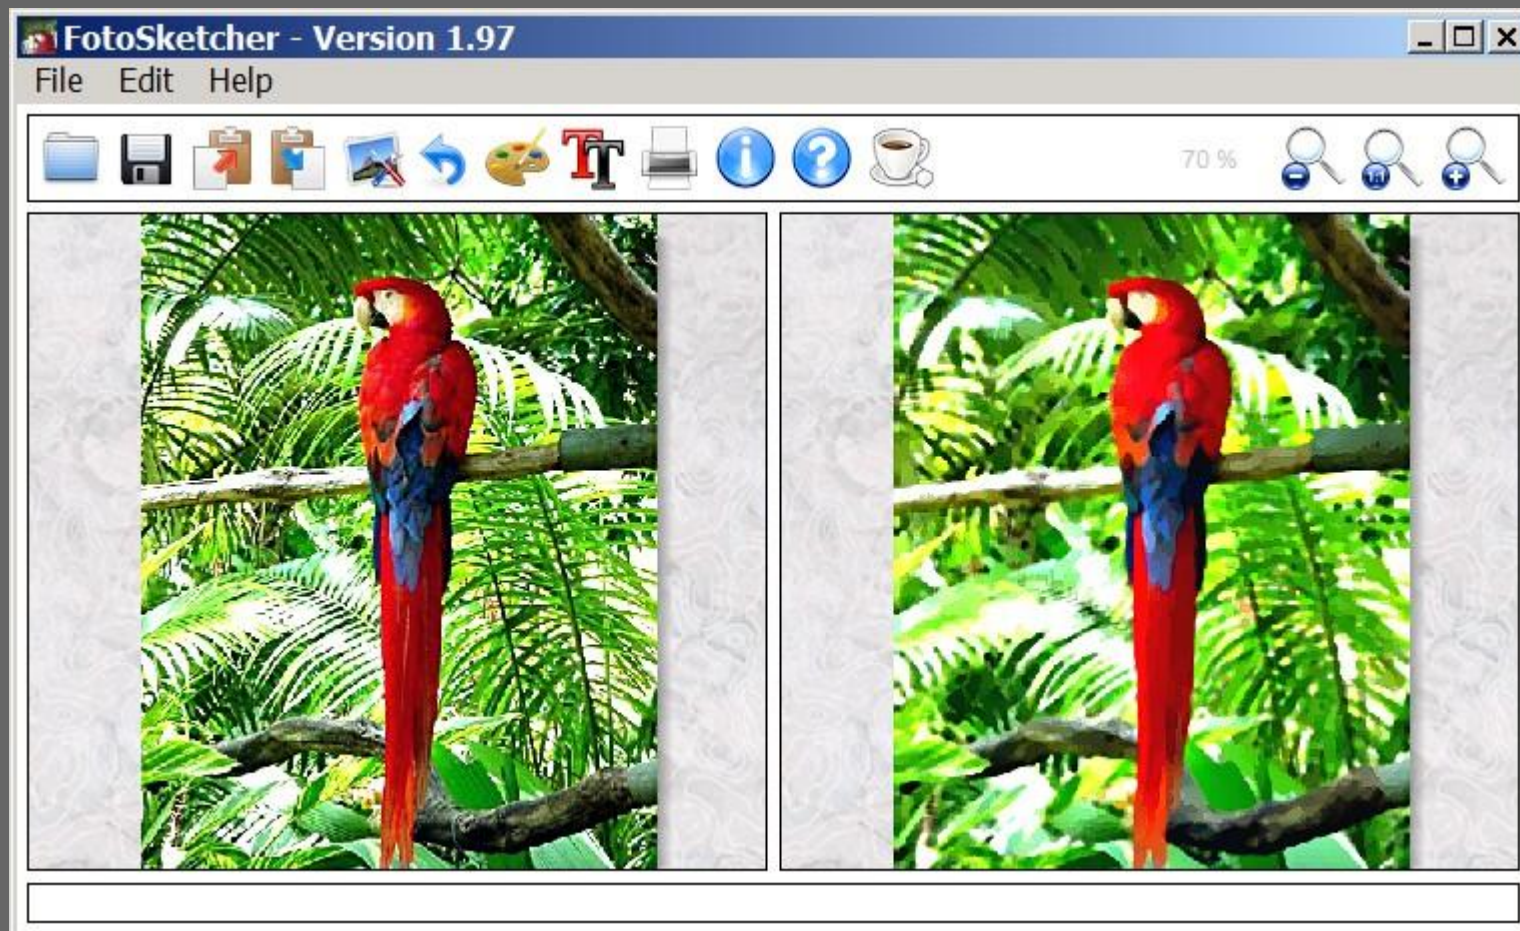

Hugin

- <http://hugin.sourceforge.net/>
- Veido panorāmas, kuras pēc tam var attēlot dažādās projekcijās.

Kārlis Kalviškis, 2011.

Image Analyzer

- <http://meesoft.logicnet.dk/Analyzer/>

ImageFuser

- <http://imagefuser.sourceforge.net/>
- Savieno vienā attēlā fotogrāfijas, kas uzņemtas ar dažādu ekspozīciju.