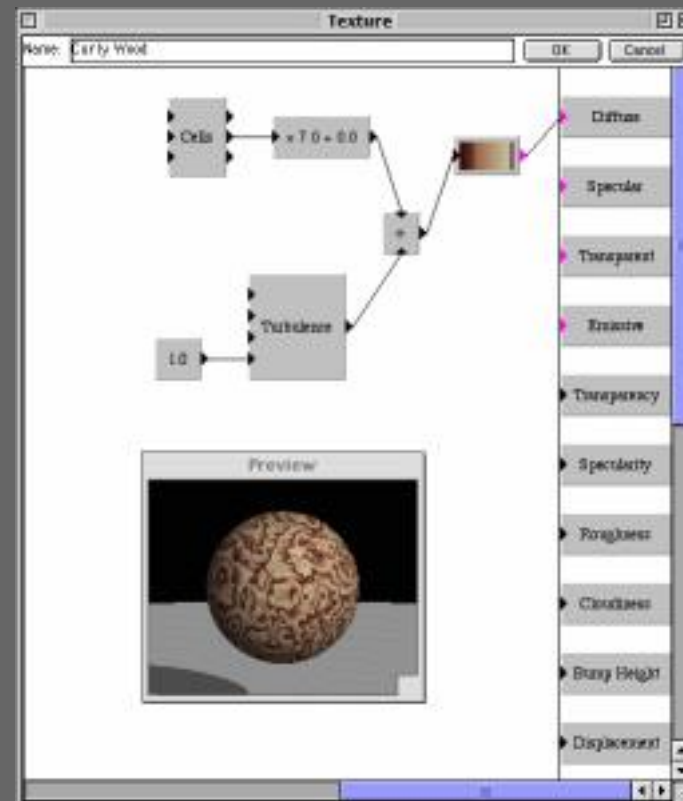

Art of Illusion

- <http://aoi.sourceforge.net/>

K-3D

- <http://www.k-3d.org/>
- Var veidot animācijas.

MeshLab

- <http://meshlab.sourceforge.net/>
- Veido un labo 3D modeļus.

Google SketchUp

- <http://sketchup.google.com/>
- Brīvā versija neuztur DWG un DXF failus.
- Maksas versija ir ar daudz plašākām iespējām.