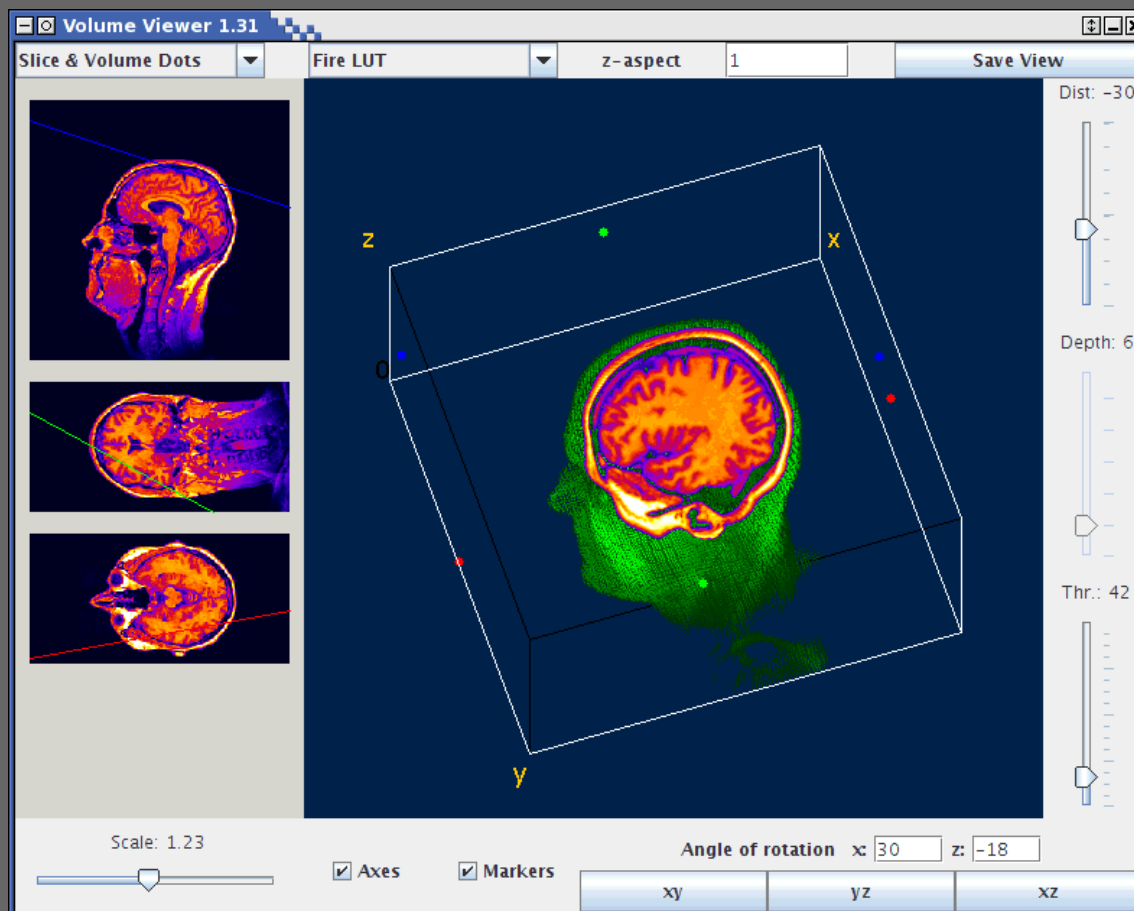

ImageJ

- 3D rastrattēlu apstrāde.