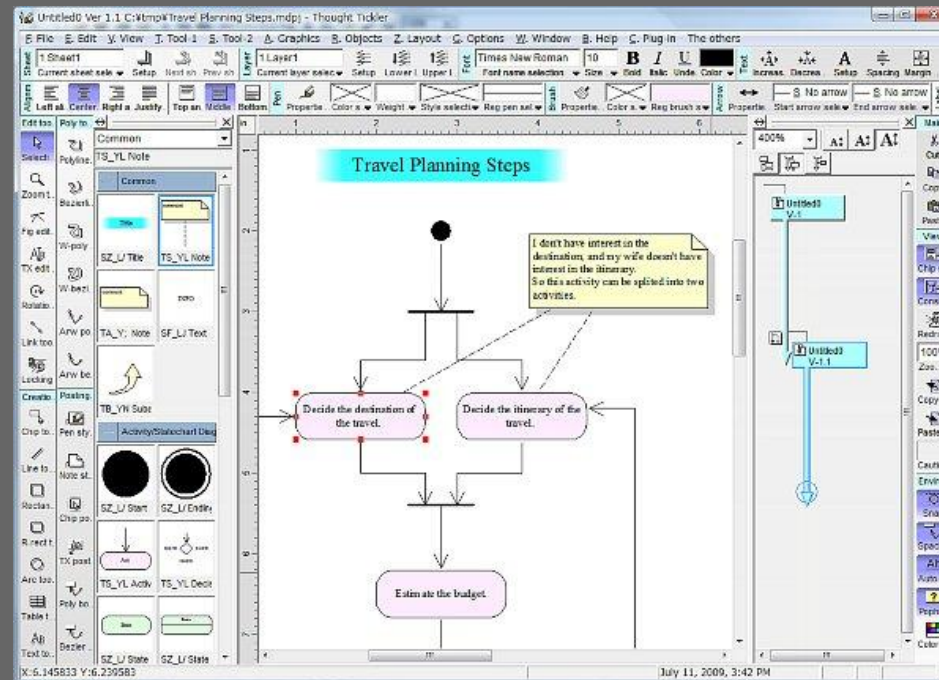

Dynamic Draw un Thought Tickler

- <http://sourceforge.net/projects/historyrecorder/>
  <http://www.dynamicdraw.com/>
- Programmatūra ar aizdomīgu uzvedību.