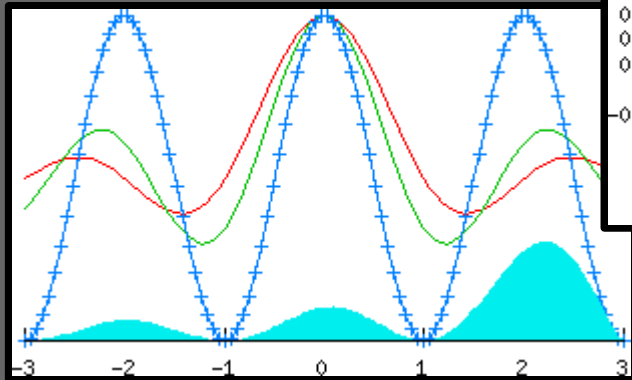

Gnuplot

- <http://www.gnuplot.info/>
- Komandrindas rīks un bibliotēka.