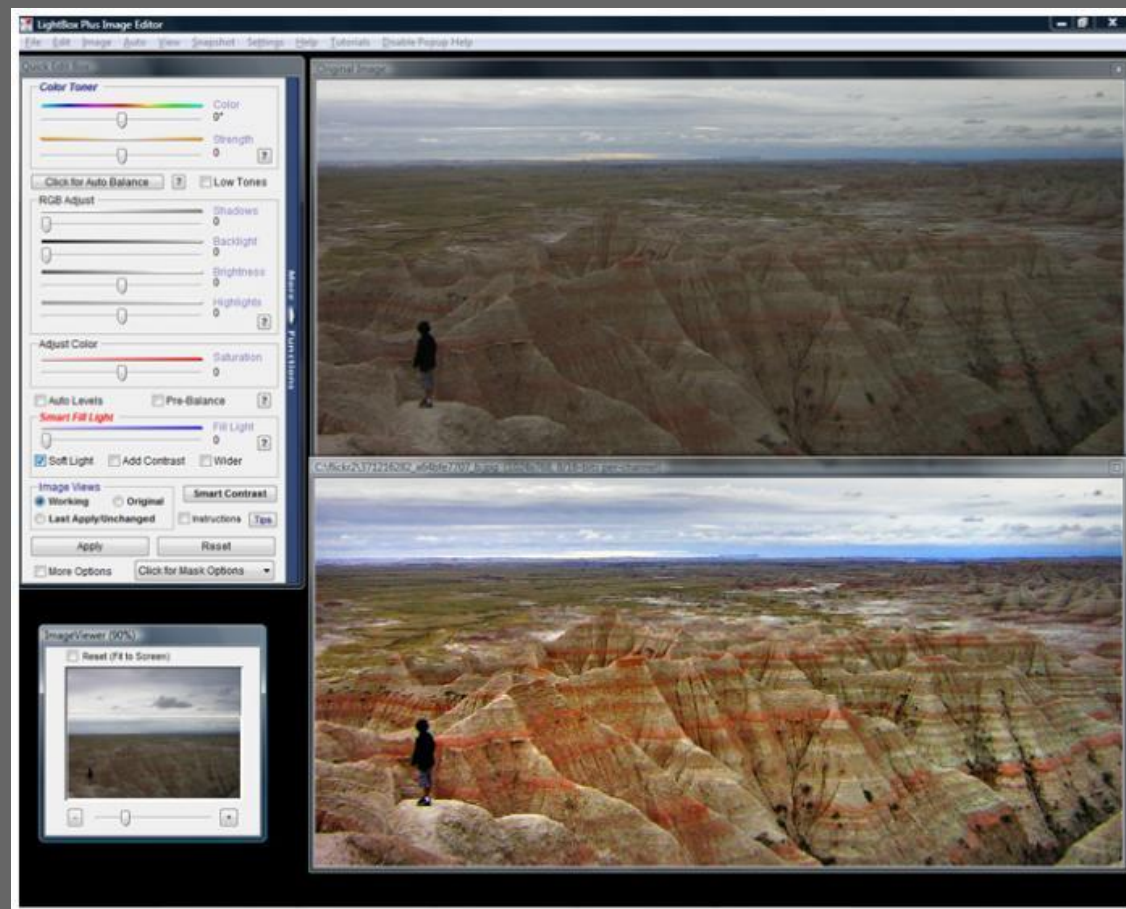

LightBox Free Image Editor

- <http://www.sagelighteditor.com/>