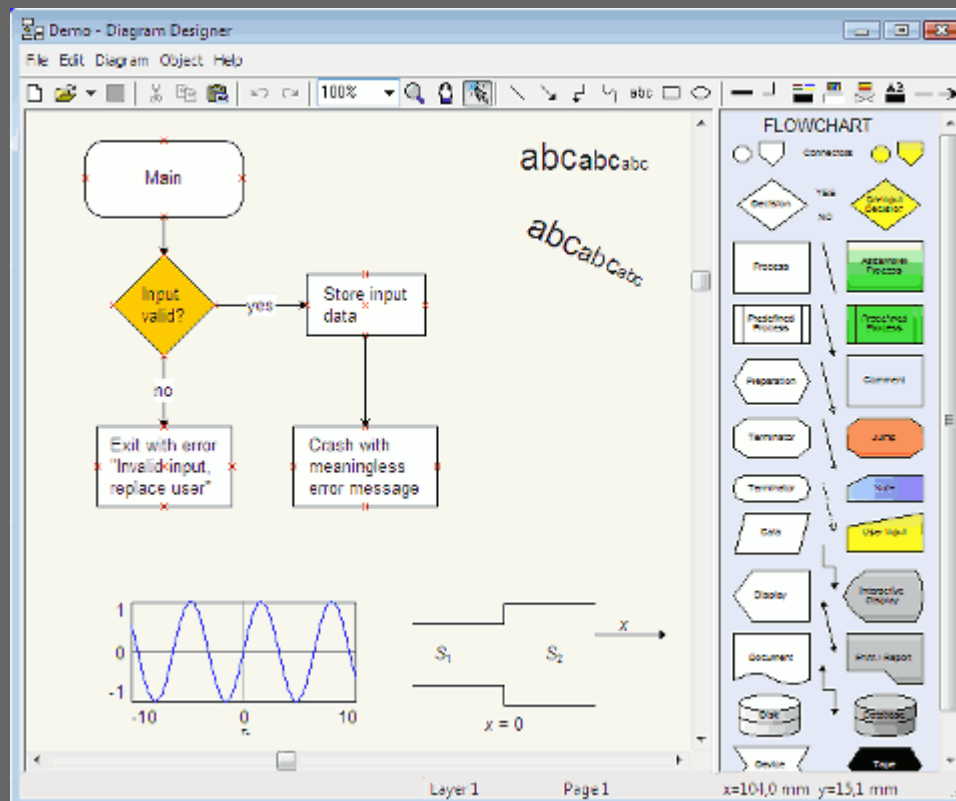

Diagrammas

Kārlis Kalviškis
LU Bioloģijas fakultāte
2011. gada 18. oktobrī.

Dia

- <http://live.gnome.org/Dia>
<http://dia-installer.de/>

Diagram Designer

- <http://meesoft.logicnet.dk/>

Dynamic Draw un Thought Tickler