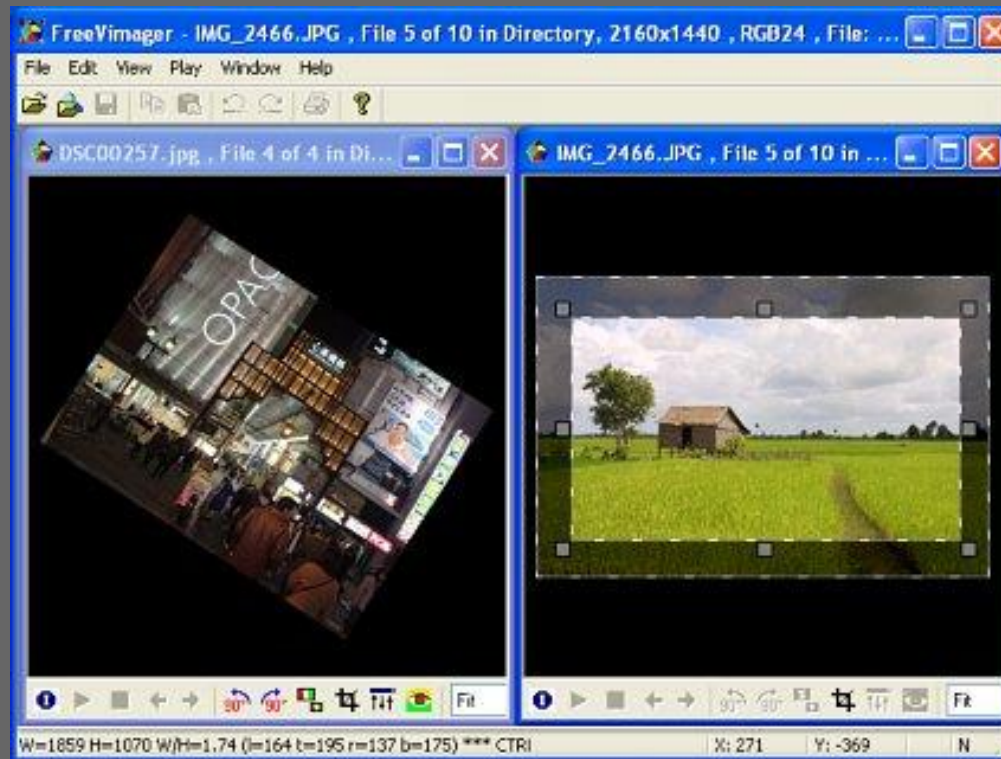

Rastrattēlu izveide un labošana

Kārlis Kalviškis
LU Bioloģijas fakultāte
2011. gada 18. oktobrī.

GIMP

- <http://www.gimp.org/>
- The GNU Image Manipulation Program.

Paint Shop Pro 4

- <http://priede.bf.lu.lv/ftp/pub/Grafika/PSP412/>
- *Shareware* (izplatāmprogrammatūra).
- Lai arī 1997. gada programma, pietiekoši iespējām bagāta, ātra, vienkārša lietošanā un datora resursus taupoša.