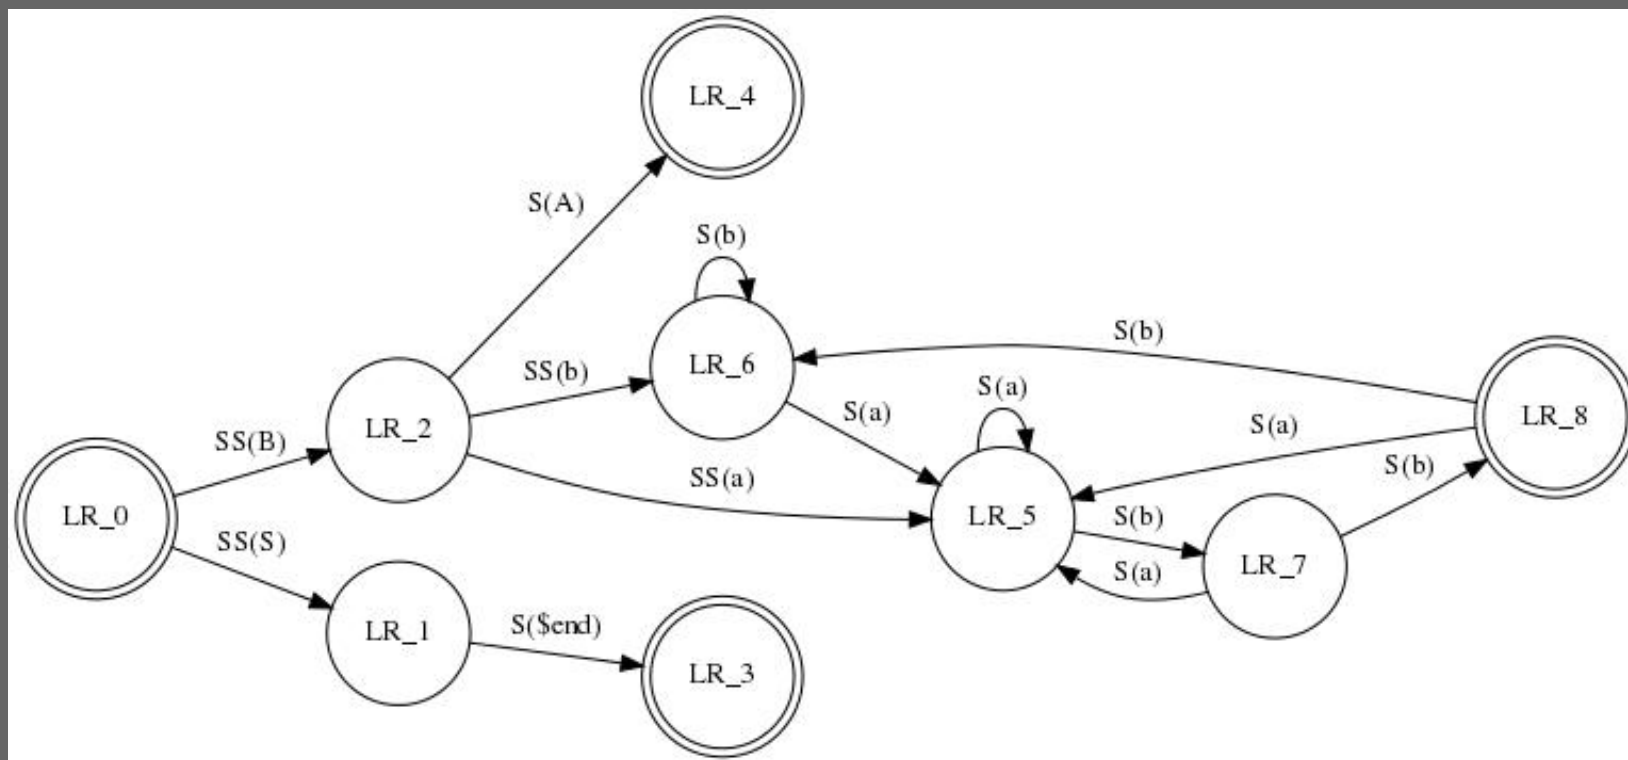

Flow

- <http://www.calligra-suite.org/flow/>
- Pašlaik vēl beta versijā.

Graphviz

- <http://www.graphviz.org/>
- Aprakstoša valoda, komandrindas rīku kopums.

Funkciju attēlošana

Kārlis Kalviškis
LU Bioloģijas fakultāte
2011. gada 18. oktobrī.