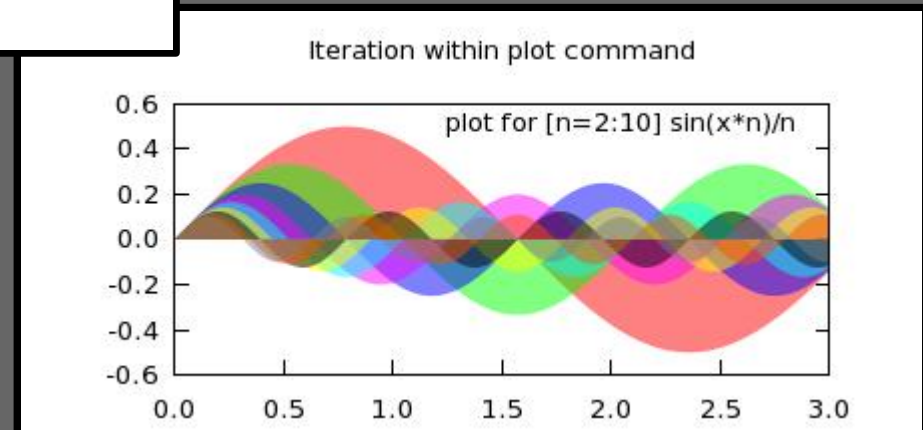

Gnuplot

- <http://www.gnuplot.info/>
- Komandrindas rīks un bibliotēka.