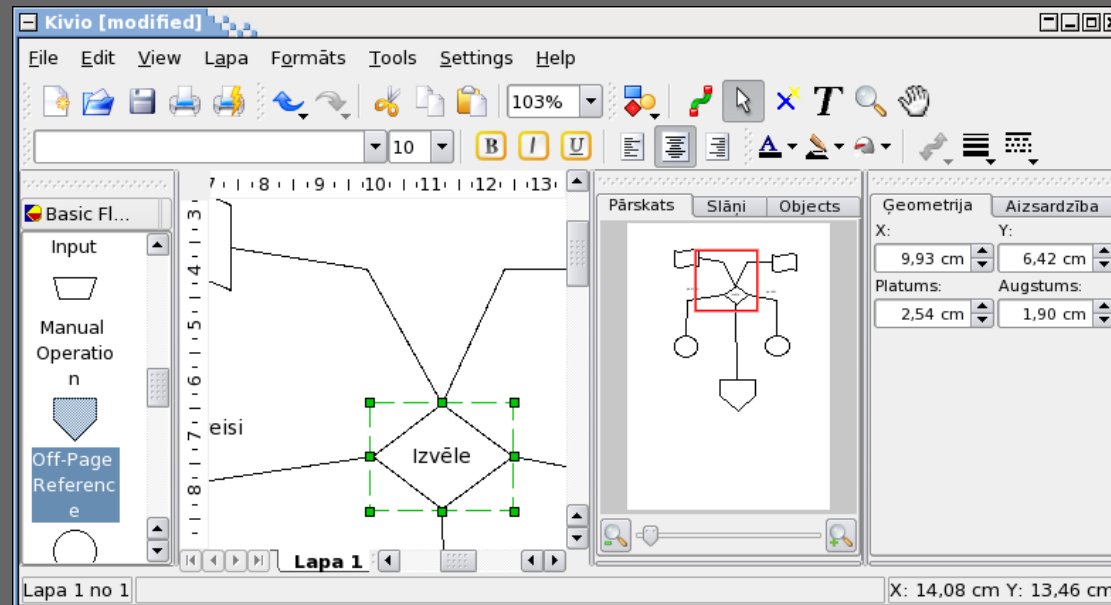

Kivio

- <http://www.koffice.org/kivio/>
- *Koffice* sastāvdaļa, tiks aizstāts ar *Flow*.
- Uztur tikai pati savu vektorformātu.